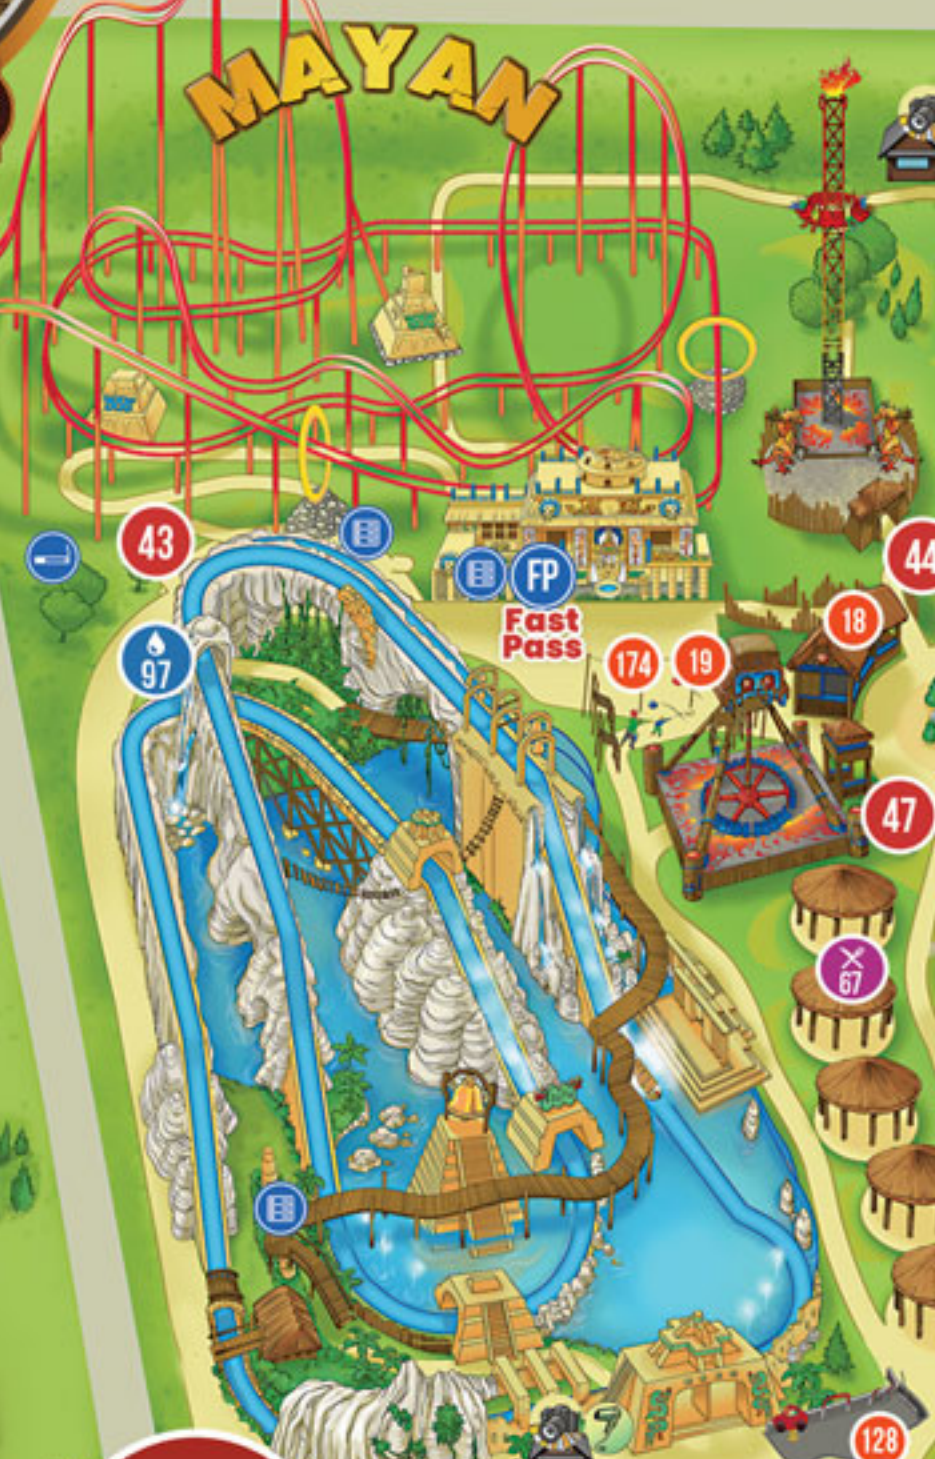

# ENERGYLANDIA

MAPKA NA TVÉM TELEFONU. ZESKANUJ

1,2 KM →

NOVINKA 6 ZÓN AQUALANTIS

VSTUP AQUALANTIS

NOVINKY MLÝNSKÉ KOLO

VSTUP DRAČÍ HRAD AQUALANTIS

JŽ OTEVŘENO NOVINKA 7 ZÓN SWEET VALLEY

VSTUP

**ORIENTAČNÍ BODY**  
1 POKLADNY/INFORMACE  
2 MAPA PARKU  
3 MAPA PARKU DRAČÍ HRAD  
4 MAPA PARKU AQUALANTIS  
5 MAPA PARKU SWEET VALLEY

**ZÓNA PRO NEJMLADŠÍ**

23	ENERGUS	120 CM	100-120 CM
24	FARMA KRASNALI	120 CM	0-13 LET
25	SUPER POMPA	120 CM	2-13 LET
26	SISIS	120 CM	0-13 LET
27	ARCTIC FUN	120 CM	2-13 LET
28	WRC AUTO ZDERZAKI	80-150 CM	
29	WYSPA SKARBŮW	120 CM	4-12 LET
30	LEOS	120 CM	0-13 LET
31	DEEP SAFARI	120 CM	0-13 LET
32	LATAJACE HUSTAWKI	130 CM	
33	PODNIENNE STAKTI	120 CM	2-13 LET
34	CRAZY CLOWN	120 CM	0-13 LET
35	ACROBATIC SHOW	80-150 CM	
36	MAGIC FLY	120 CM	2-13 LET
37	AIR SHOW	120 CM	2-13 LET
38	CRAZY BUS	120 CM	2-13 LET
39	CIRCUS COASTER	120 CM	2-13 LET
40	CIRCUS DRIFT	120 CM	0-13 LET
41	FUNKY CARS	120 CM	0-13 LET
42	HAPPY LOOPS	120 CM	4-12 LET

**HRY A ZÁBAVY**

4	KOPALNIA SKARBŮW	
6	FOTOBODKA	
10	NÓŽKI ŚMIERZOUSZKI	
11	SŁONKOWY PLAC ZABAW	
13	PIRACKI PLAC ZABAW	
15	FOTOBODKA	
16	BALONOWA BITWA	
21	FAULTY REPAIR SHOP	
81	DOMKI MASKOTEK	
72	SCANDINAVIA RESTAURANT	
28	PLAC ZABAW FORMULA	
178	PLAC ZABAW	
174	BALONOWA BITWA	
183	WATERWORKS	